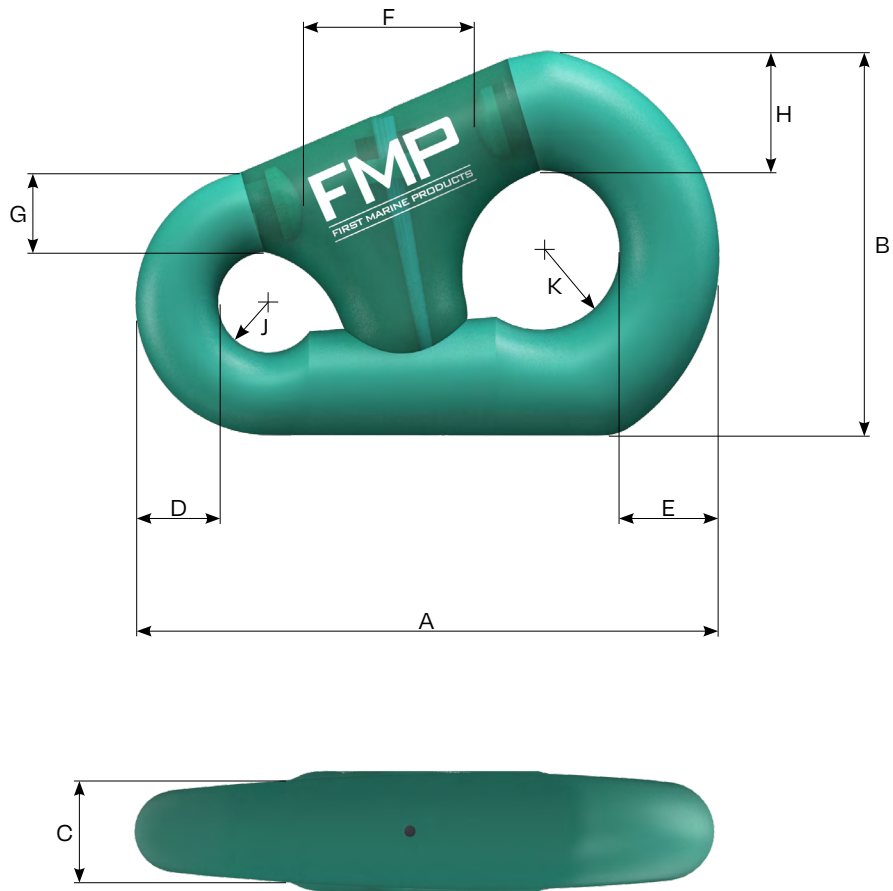

# Technical Information

All dimensions in mm.

Type	Chain											Weight
No.	Size	A	B	C	D	E	F	G	H	J	K	kg
4	32-40	298	206	59	40	48	83	40x44	56	26	43	13
5	42-51	378	260	76	51	64	100	51x60	74	32	52	27
6	52-60	454	313	92	60	76	121	62x73	88	37	64	49
7	62-79	562	376	117	79	95	149	85x79	111	48	76	94
8	81-92	654	419	133	92	124	149	111x102	130x133	54	79	149
9	94-95	692	435	146	98	130	159	124x137	141	57	83	236
10	97-102	889	571	190	121	165	190	130	181	73	108	386
11	103-108	940	610	203	127	175	203	156	200	76	111	418